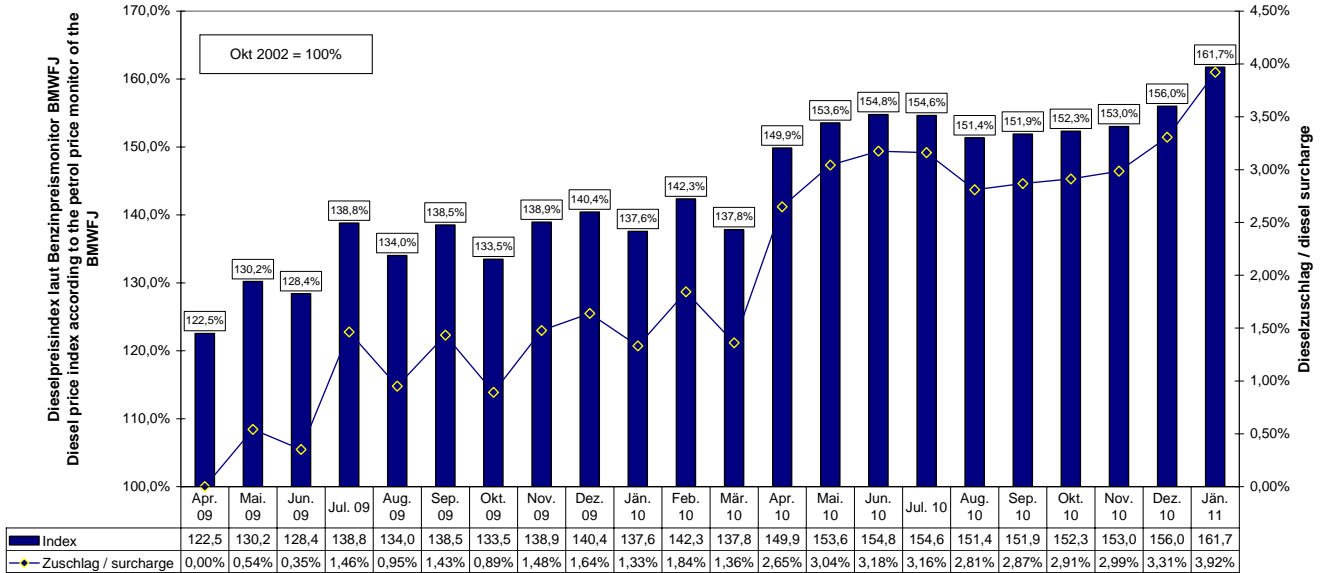

Entwicklung des Dieselizechlags bei GLS Austria

Entwicklung vom Diesel-Index des Benzpreismontors und des Dieselizechlags
Development of the diesel index of the petrol price monitor and the diesel surcharge

Entwicklung des Dieselizechlags seit März 2009 / Development of diesel price index since March 2009